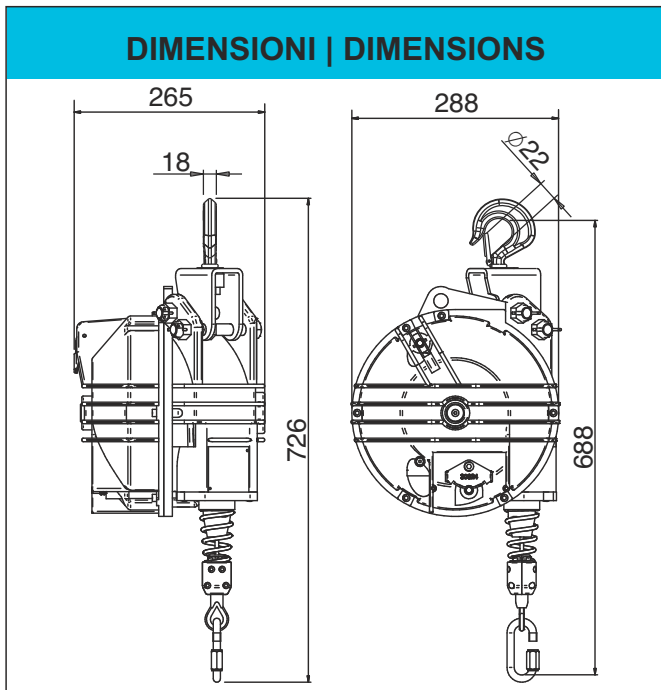

## Bilanciatore Balancer

**3000 mm**  
**Inox**

**35÷100 Kg**

ART. ITEM	Kg	mm	Kg
<b>X-HEAVY 45</b>	<b>35÷45</b>	<b>3000</b>	<b>24.46</b>
<b>X-HEAVY 50</b>	<b>40÷50</b>	<b>3000</b>	<b>23.65</b>
<b>X-HEAVY 60</b>	<b>50÷60</b>	<b>3000</b>	<b>24.69</b>
<b>X-HEAVY 70</b>	<b>60÷70</b>	<b>3000</b>	<b>25.56</b>
<b>X-HEAVY 80</b>	<b>70÷80</b>	<b>3000</b>	<b>26.75</b>
<b>X-HEAVY 90</b>	<b>80÷90</b>	<b>3000</b>	<b>27.90</b>
<b>X-HEAVY 100</b>	<b>90÷100</b>	<b>3000</b>	<b>28.46</b>

**DIMENSIONI SCATOLA | DIMENSIONS BOX**

	<b>X-HEAVY 45</b>	<b>X-HEAVY 50</b>	<b>X-HEAVY 60</b>	<b>X-HEAVY 70</b>	<b>X-HEAVY 80</b>	<b>X-HEAVY 90</b>	<b>X-HEAVY 100</b>
kg	27.50	26.60	27.60	28.50	29.70	30.80	31.40
mm	600x320x330	600x320x330	600x320x330	600x320x330	600x320x330	600x320x330	600x320x330