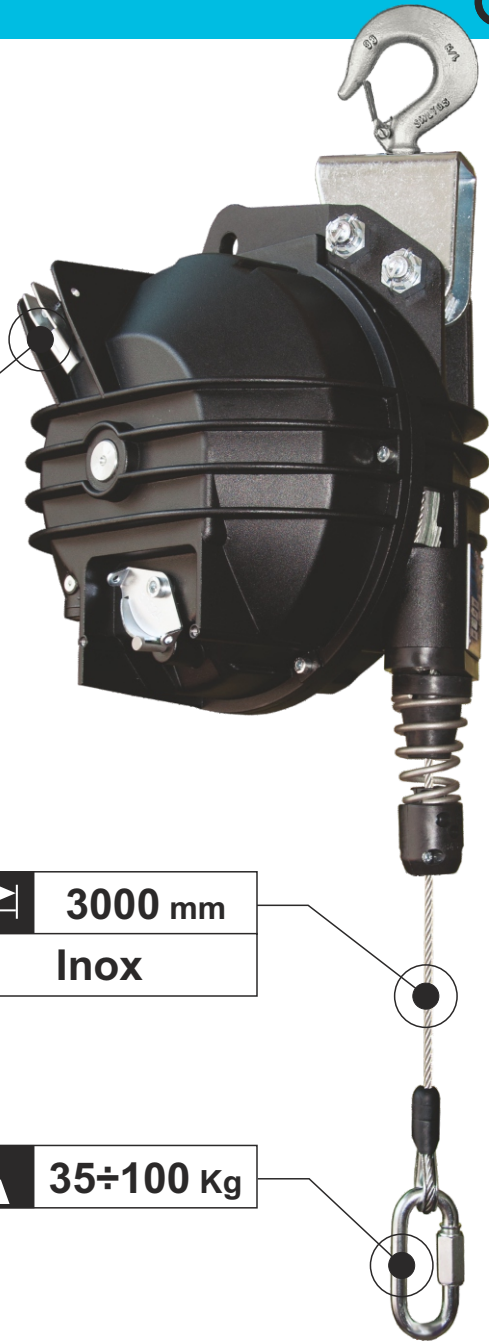

# X-HEAVY

CE MADE IN ITALY

## Bilanciatore Balancer

**3000 mm**  
**Inox**

**35÷100 Kg**

ART. ITEM	Kg	mm	Kg
<b>X-HEAVY 45</b>	<b>35÷45</b>	<b>3000</b>	<b>24.46</b>
<b>X-HEAVY 50</b>	<b>40÷50</b>	<b>3000</b>	<b>23.65</b>
<b>X-HEAVY 60</b>	<b>50÷60</b>	<b>3000</b>	<b>24.69</b>
<b>X-HEAVY 70</b>	<b>60÷70</b>	<b>3000</b>	<b>25.56</b>
<b>X-HEAVY 80</b>	<b>70÷80</b>	<b>3000</b>	<b>26.75</b>
<b>X-HEAVY 90</b>	<b>80÷90</b>	<b>3000</b>	<b>27.90</b>
<b>X-HEAVY 100</b>	<b>90÷100</b>	<b>3000</b>	<b>28.46</b>

**DIMENSIONI SCATOLA | DIMENSIONS BOX**

	<b>X-HEAVY 45</b>	<b>X-HEAVY 50</b>	<b>X-HEAVY 60</b>	<b>X-HEAVY 70</b>	<b>X-HEAVY 80</b>	<b>X-HEAVY 90</b>	<b>X-HEAVY 100</b>
kg	27.50	26.60	27.60	28.50	29.70	30.80	31.40
mm	600x320x330	600x320x330	600x320x330	600x320x330	600x320x330	600x320x330	600x320x330